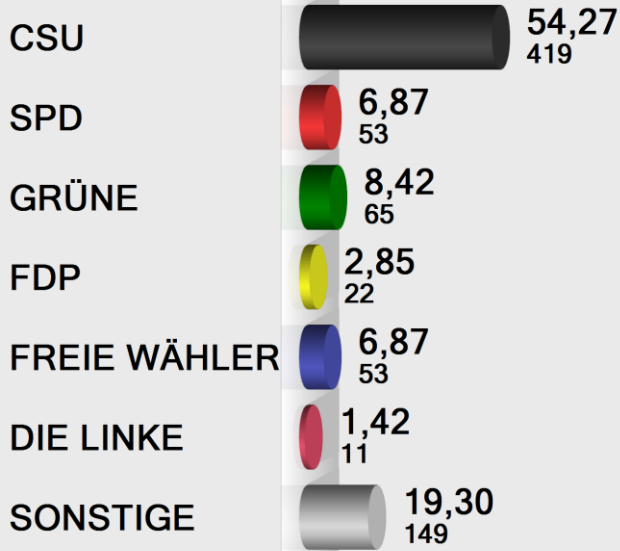

**Europawahl 2014 Obertaufkirchen**  
 Vorläufiges Endergebnis  
 Stimmenanteile in Prozent (%)

Wahlbeteiligung	41,66%
CSU	54,27%
SPD	6,87%
GRÜNE	8,42%
FDP	2,85%
FREIE WÄHLER	6,87%
DIE LINKE	1,42%
ÖDP	5,44%
REP	0,39%
BP	5,70%
Tierschutzpartei	1,04%
PIRATEN	0,78%
FAMILIE	0,78%
PBC	0,00%
Volksabstimmung	0,39%
CM	0,00%
AUF	0,00%
DKP	0,00%
BüSo	0,00%
PSG	0,00%
AfD	4,15%
PRO NRW	0,13%
MLPD	0,00%
NPD	0,52%
DIE PARTEI	0,00%