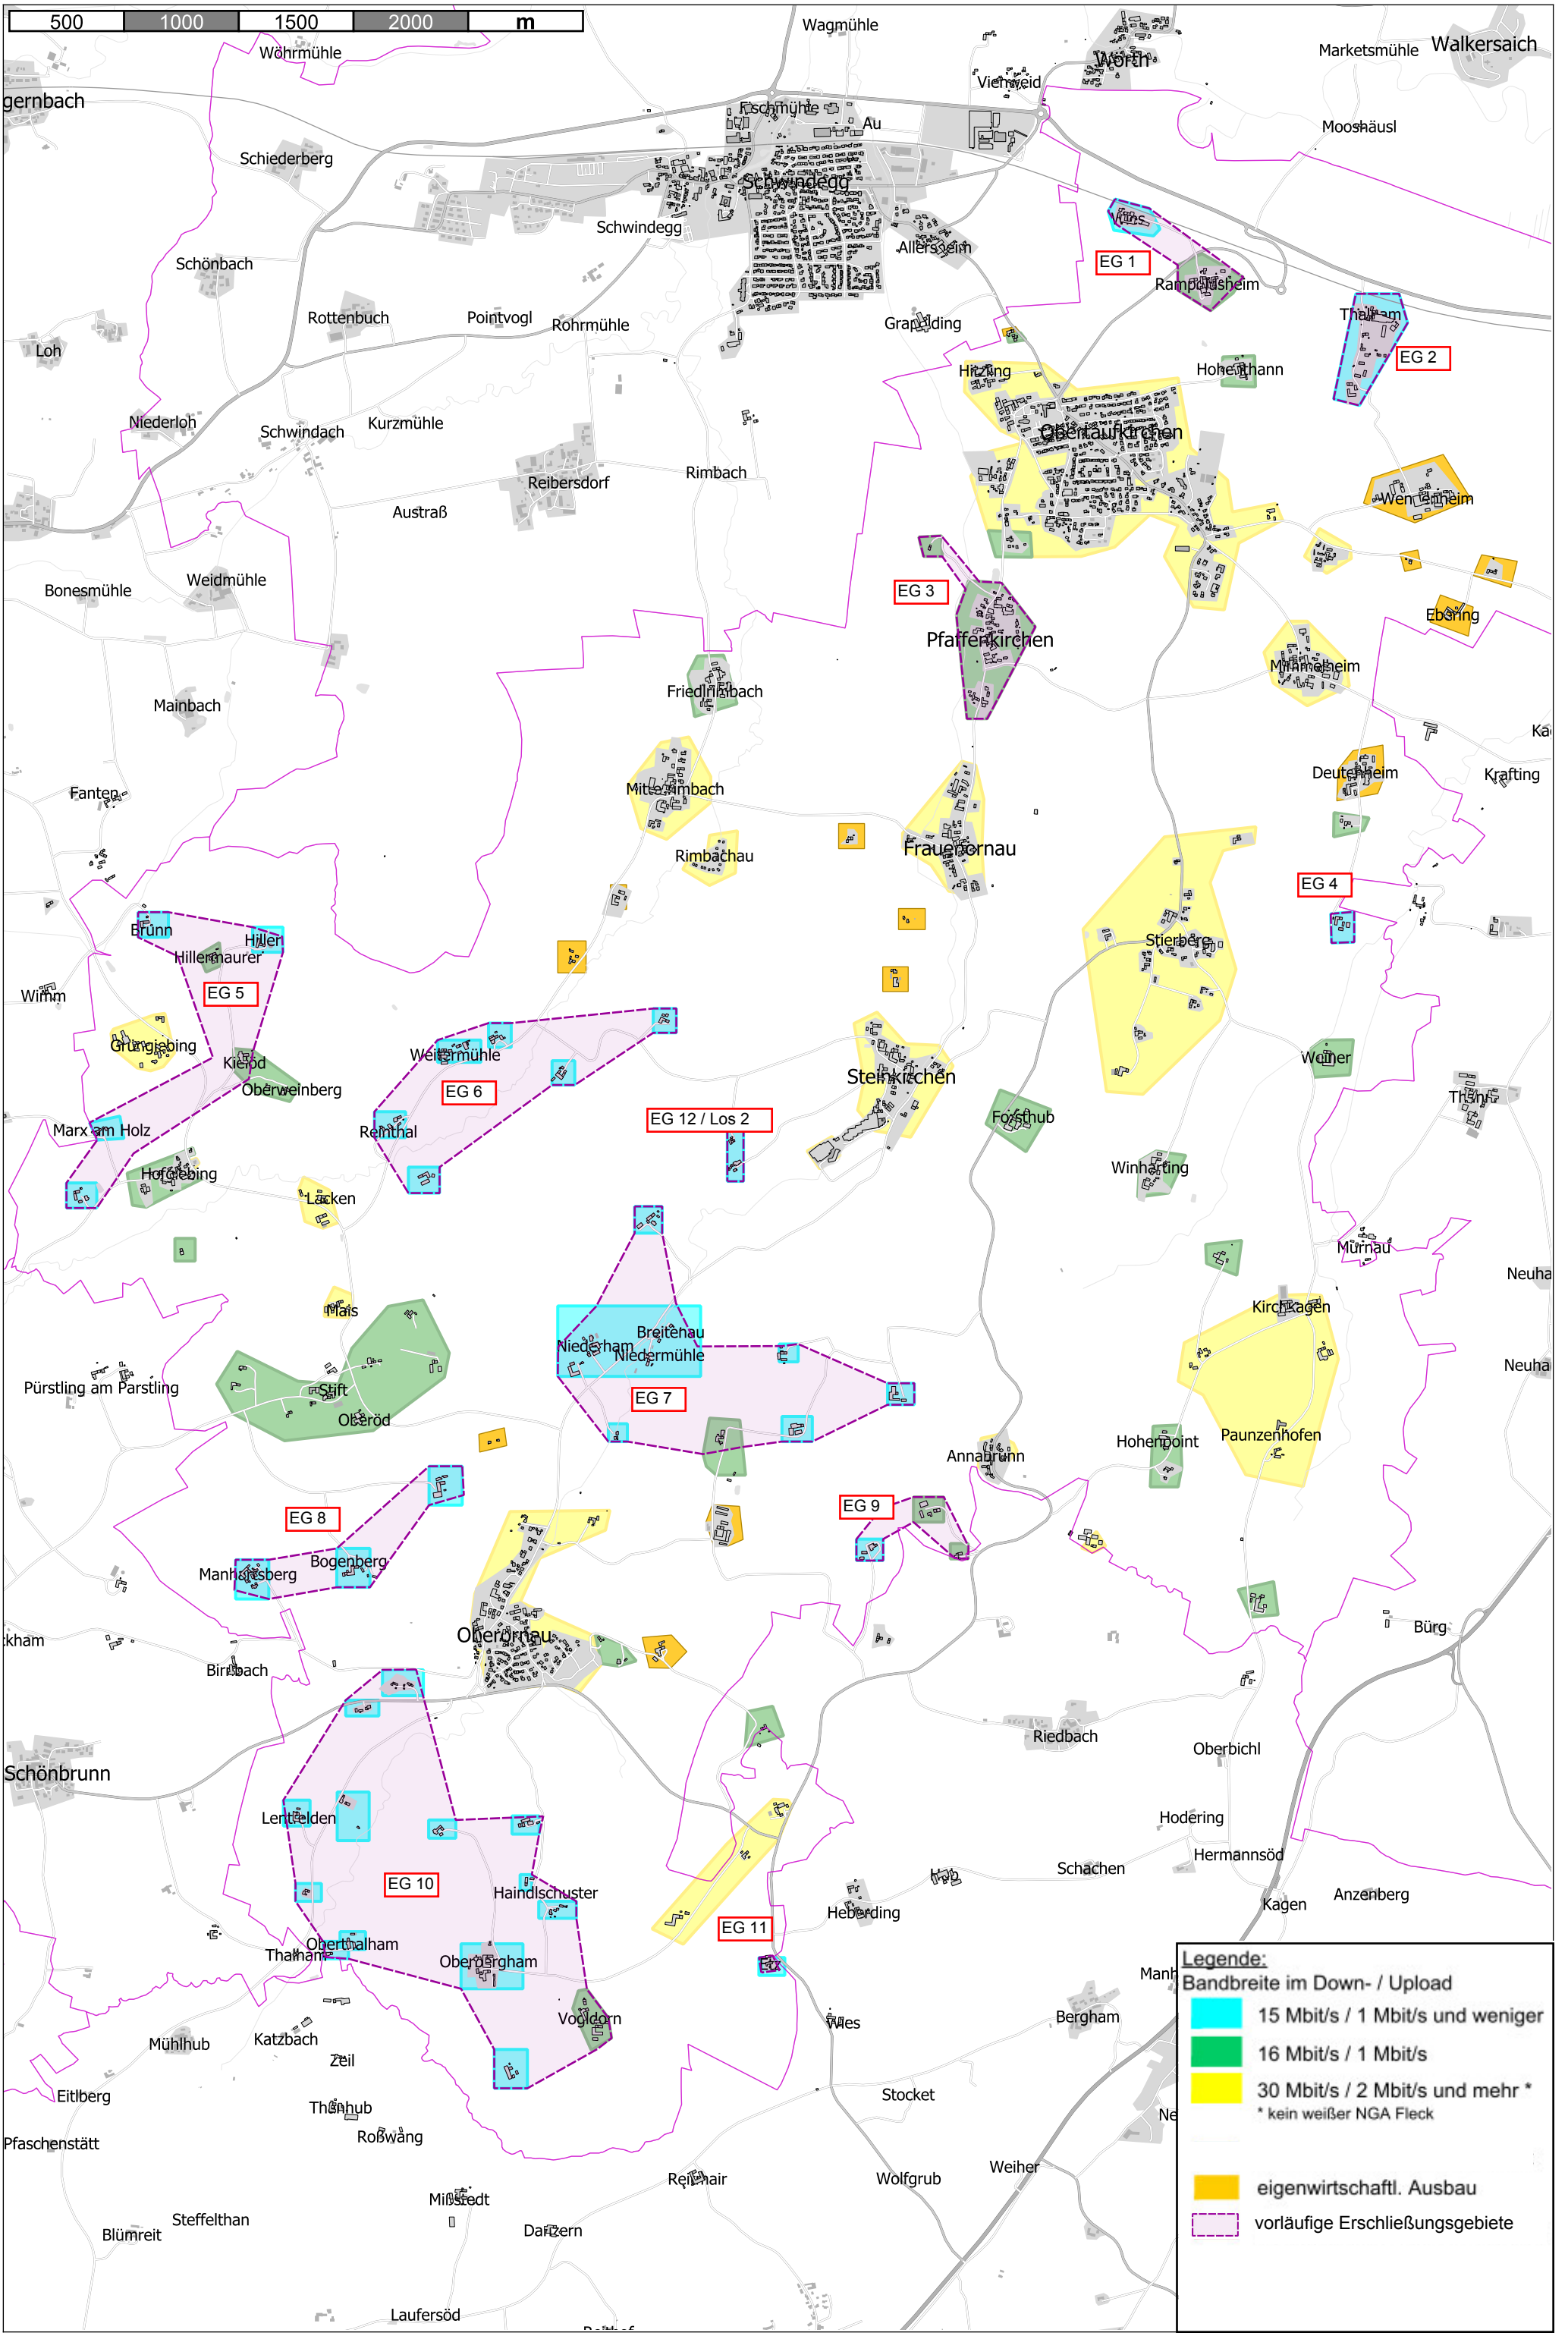

500 1000 1500 2000 m

Legende:
Bandbreite im Down- / Upload

- 15 Mbit/s / 1 Mbit/s und weniger
- 16 Mbit/s / 1 Mbit/s
- 30 Mbit/s / 2 Mbit/s und mehr *
* kein weißer NGA Fleck

eigenwirtschaftl. Ausbau
vorläufige Erschließungsgebiete