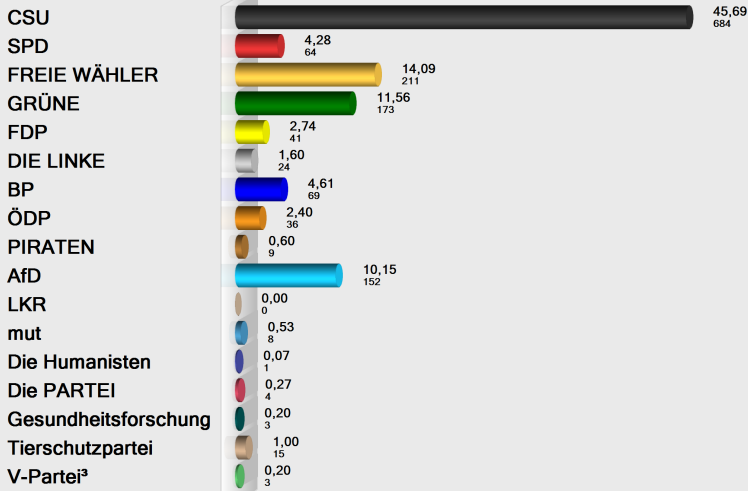

LTW Bayern 18 Zweitstimme Obb Obertaufkirchen

Vorläufiges Endergebnis

Stimmenanteile in Prozent (%)

Wahlbeteiligung	Anteil (%)
CSU	45,69 %
SPD	4,28 %
FREIE WÄHLER	14,09 %
GRÜNE	11,56 %
FDP	2,74 %
DIE LINKE	1,60 %
BP	4,61 %
ÖDP	2,40 %
PIRATEN	0,60 %
AfD	10,15 %
LKR	0,00 %
mut	0,53 %
Die Humanisten	0,07 %
Die PARTEI	0,27 %
Gesundheitsforschung	0,20 %
Tierschutzpartei	1,00 %
V-Partei³	0,20 %